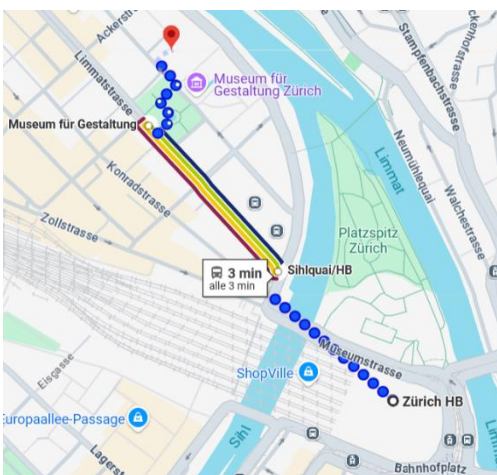

Anfahrt

Technische Berufsschule Zürich TBZ
Ausstellungsstrasse 70
8005 Zürich
Tel.: 044 446 96 00
Raum: Aula

Neben Museum für Gestaltung Zürich
Ab Zürich HB Tram 4, 13 und 17 bis Museum
für Gestaltung.

Anfahrt mit dem Auto:
Parkhäuser Urania, Jelmoli oder City Parking.